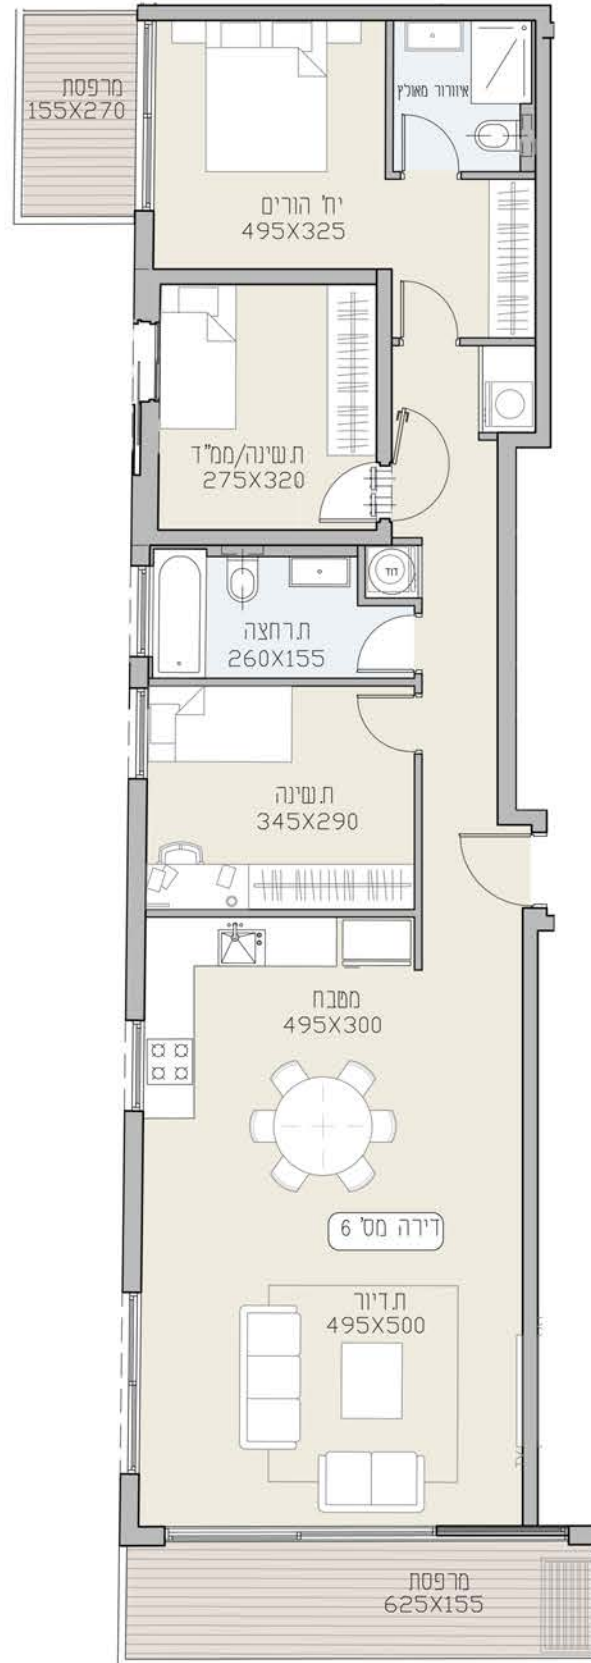

own the home meant for you

***2082**

www.mytown.co.il

בילטמור 12, תל אביב	
דירה	קומה
06	01

שטח דירה	108 מ"ר
שטח מרפסת	10+4.5 מ"ר

המוצג בטוכנית זו, לרבות ריהוט, אביזרים, מידות, הדמיות, תמונות והתכניות הרעיוניות הינו לצורך המחשה בלבד. לחוזה המכר מצורפים מפרט טכני וחכנית מכר והם בלבד מחייבים את החברה. | התכניות הינן לפני מתן היתר בנייה ויחבנו שיטתיים | חכנית זו אינה מהווה סצג או הצעה ולא תהיה חלק ממסמכי מהתקשרות והסכם בין הצדדים. | טלח